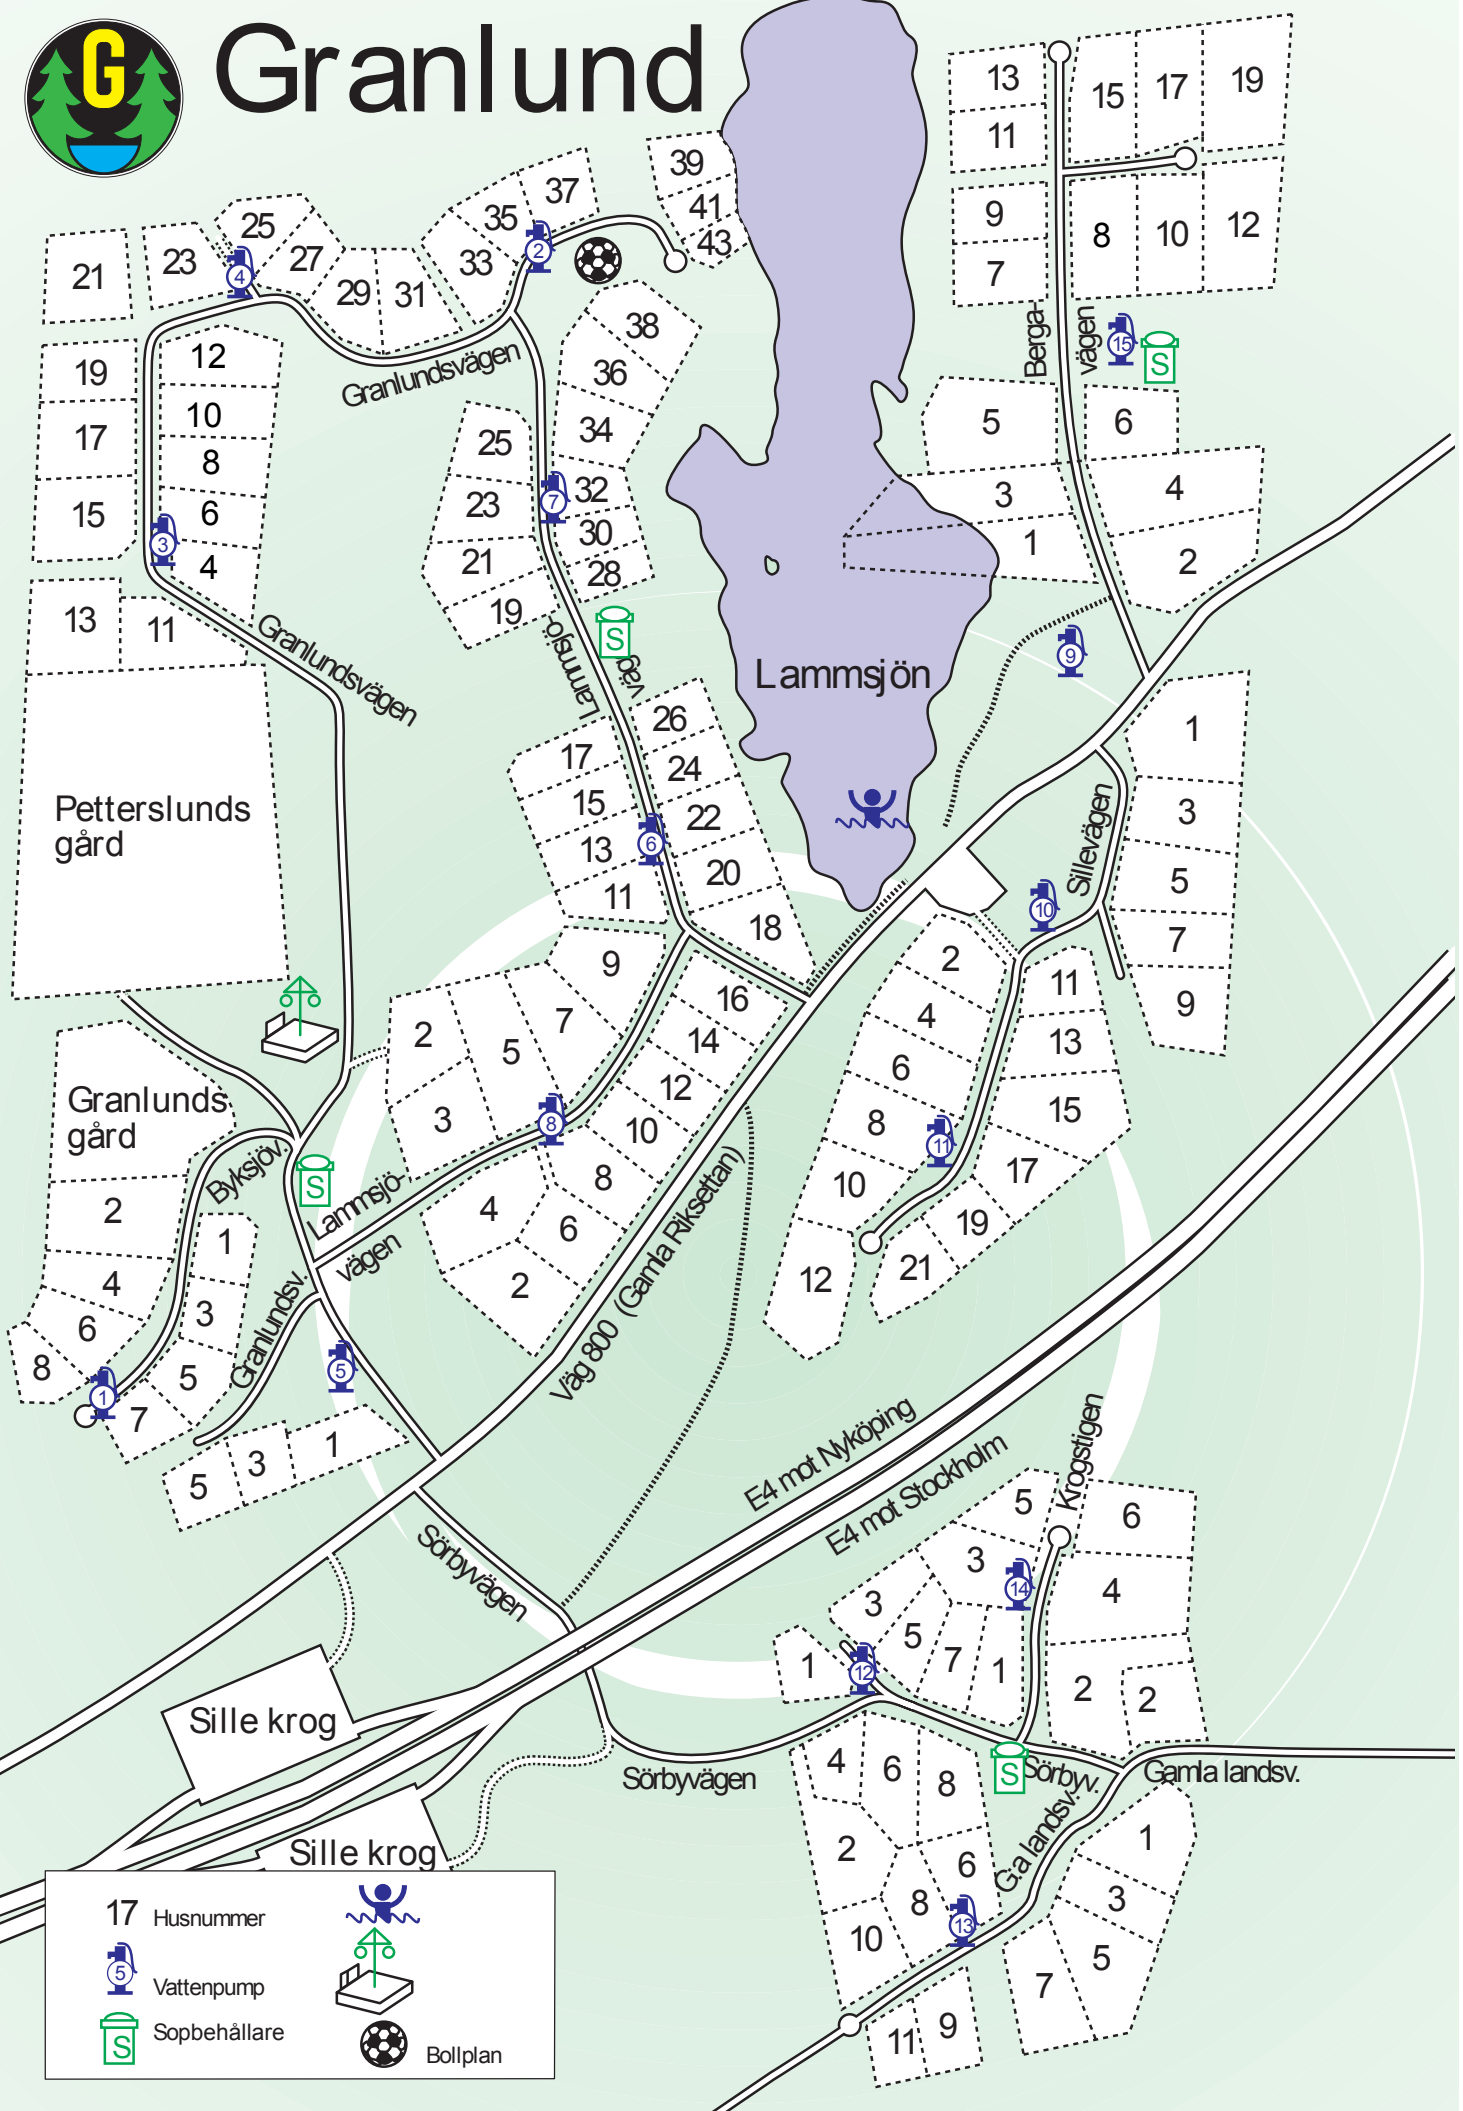

Granlund

17	Husnummer	
	Vattenpump	
	Sopbehållare	
		Bollplan